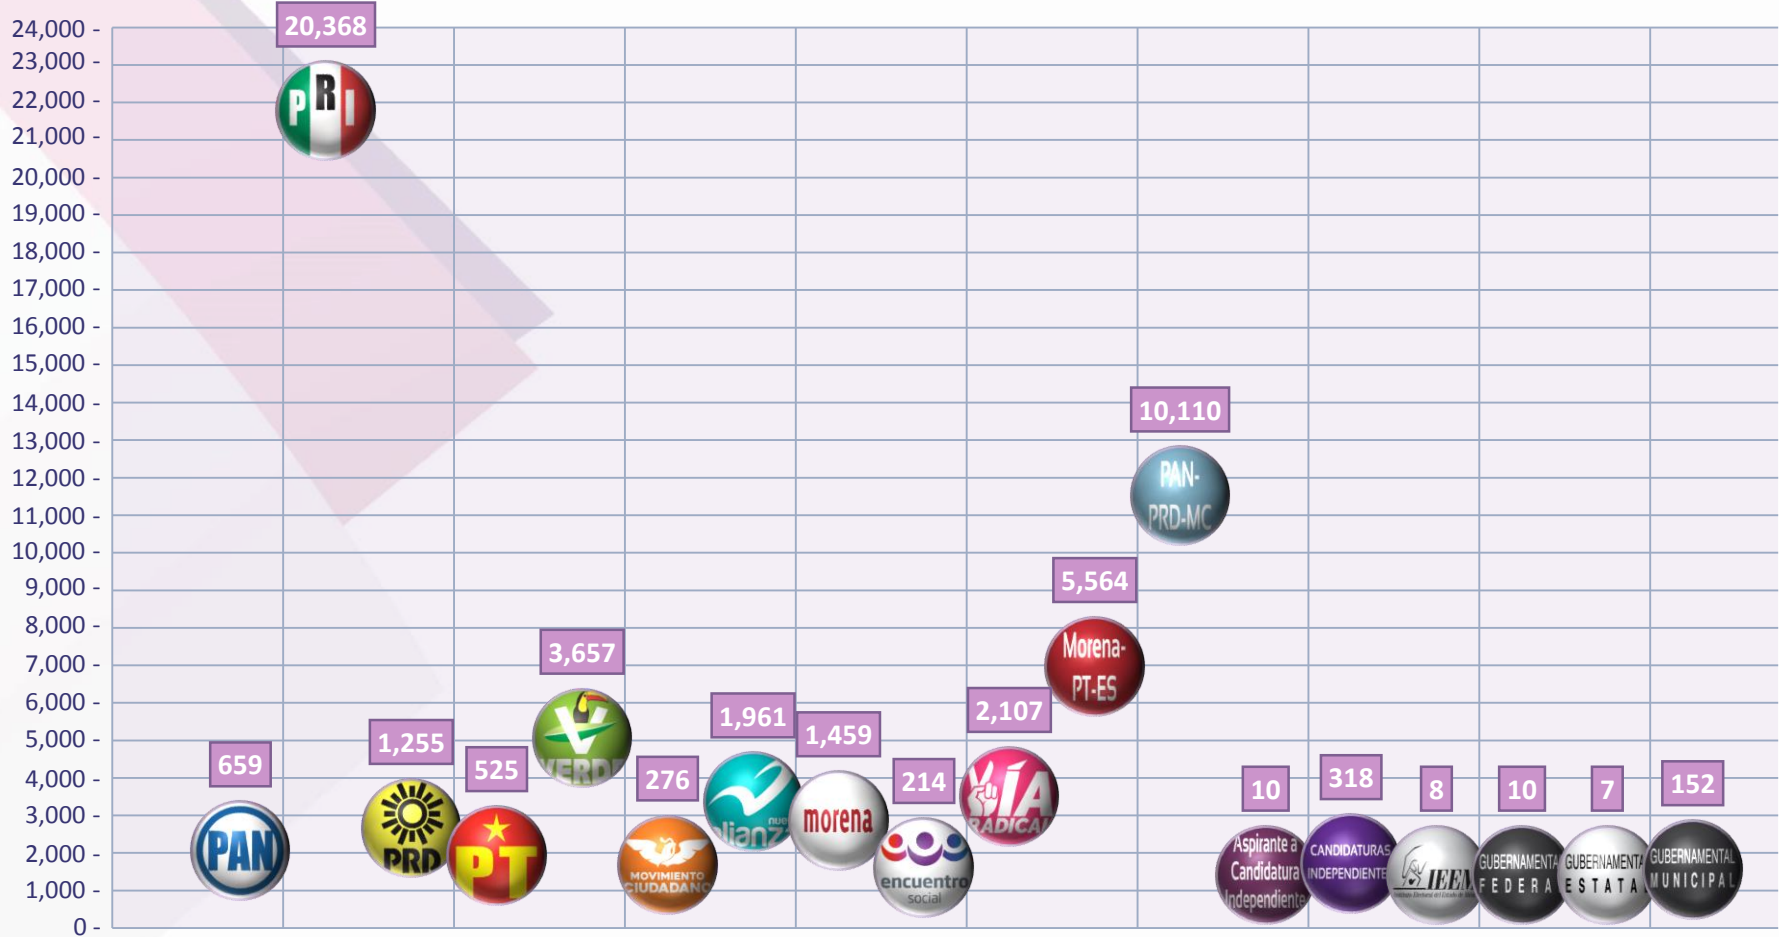

Gráfica N° 11. Resultado de soportes promocionales por actor político, autoridad electoral y gubernamental

Fuente: Elaboración con base en los datos obtenidos en el Sistema Integral de Monitoreo de Espectaculares y Medios Alternos (SIMEMA) durante los periodos de Precampaña, Intercampaña, Campaña, de Reflexión y Jornada Electoral (del 20 de enero al 1 de julio de 2018).