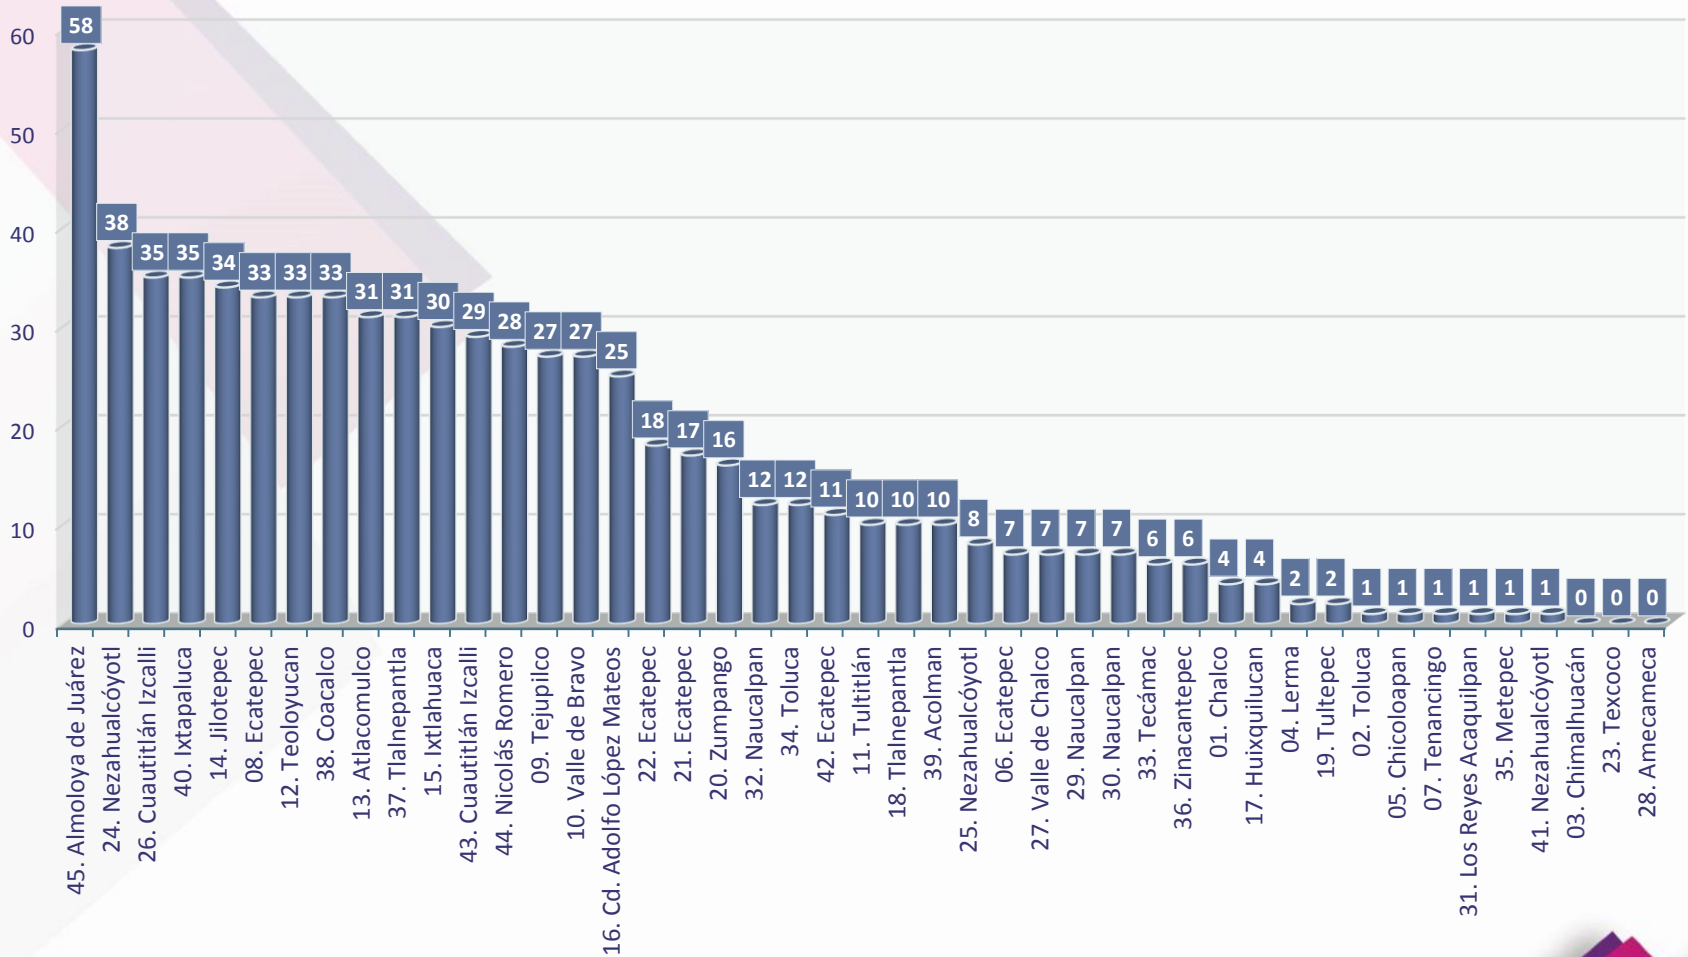

Gráfica N° 6. Resultado de propaganda móvil o de tránsito por Distrito Electoral

Fuente: Elaboración con base en los datos obtenidos en el Sistema Integral de Monitoreo de Espectaculares y Medios Alternos (SIMEMA) durante los periodos de Precampaña, Intercampaña, Campaña, de Reflexión y Jornada Electoral (del 20 de enero al 1 de julio de 2018).