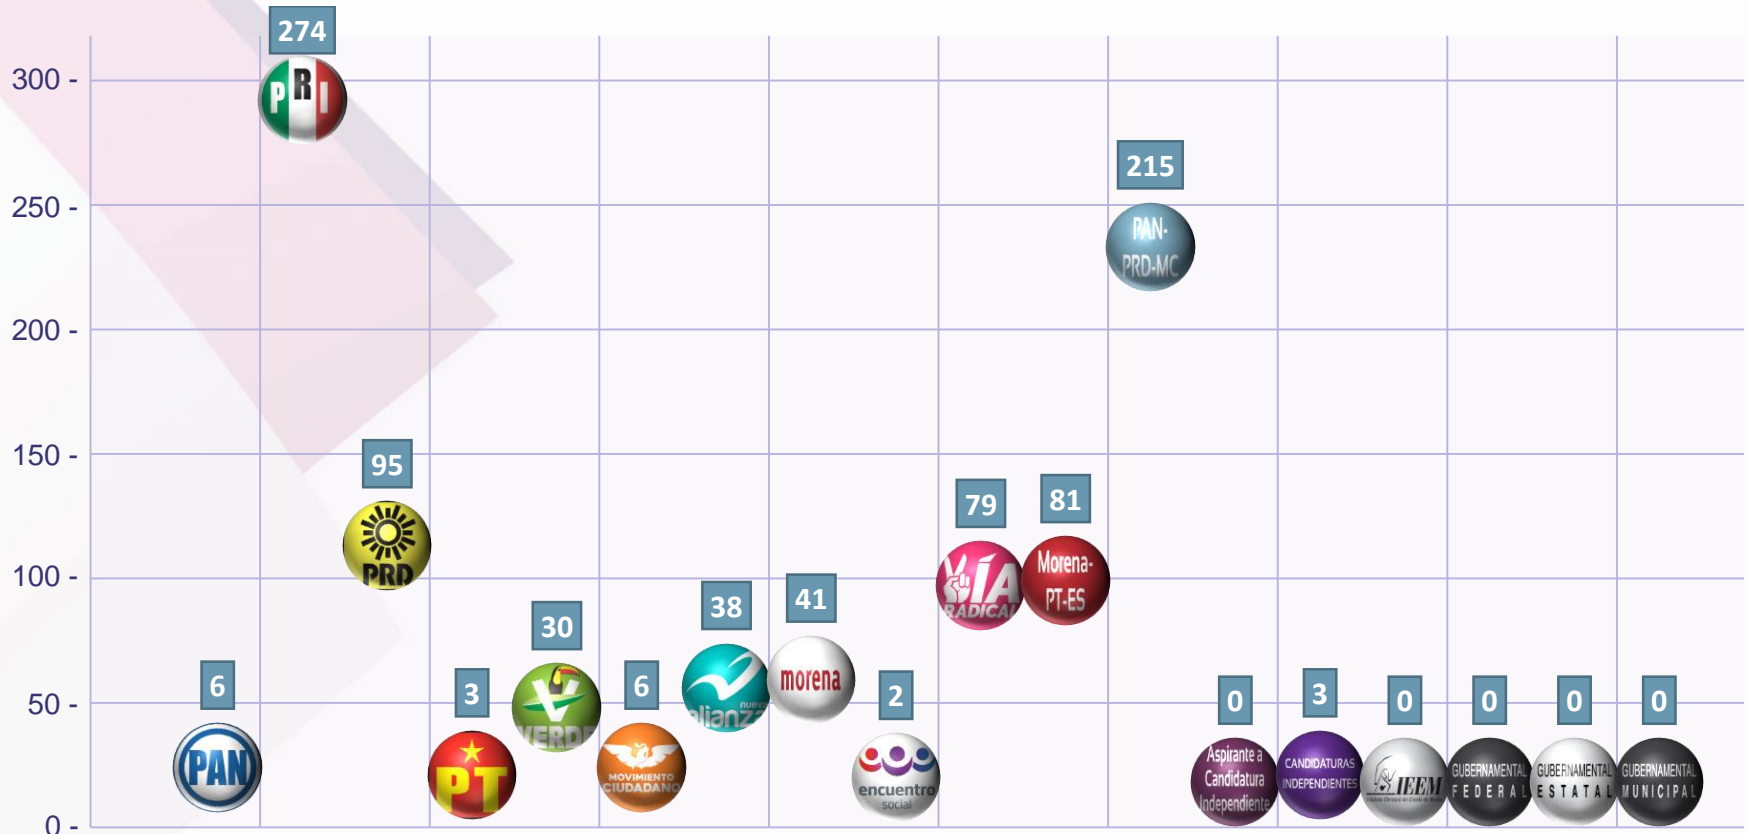

Tabla N° 9. Resultado de publicidad directa por actor político, autoridad electoral y gubernamental

Fuente: Elaboración con base en los datos obtenidos en el Sistema Integral de Monitoreo de Espectaculares y Medios Alternos (SIMEMA) durante los periodos de Precampaña, Intercampaña, Campaña, de Reflexión y Jornada Electoral (del 20 de enero al 1 de julio de 2018).