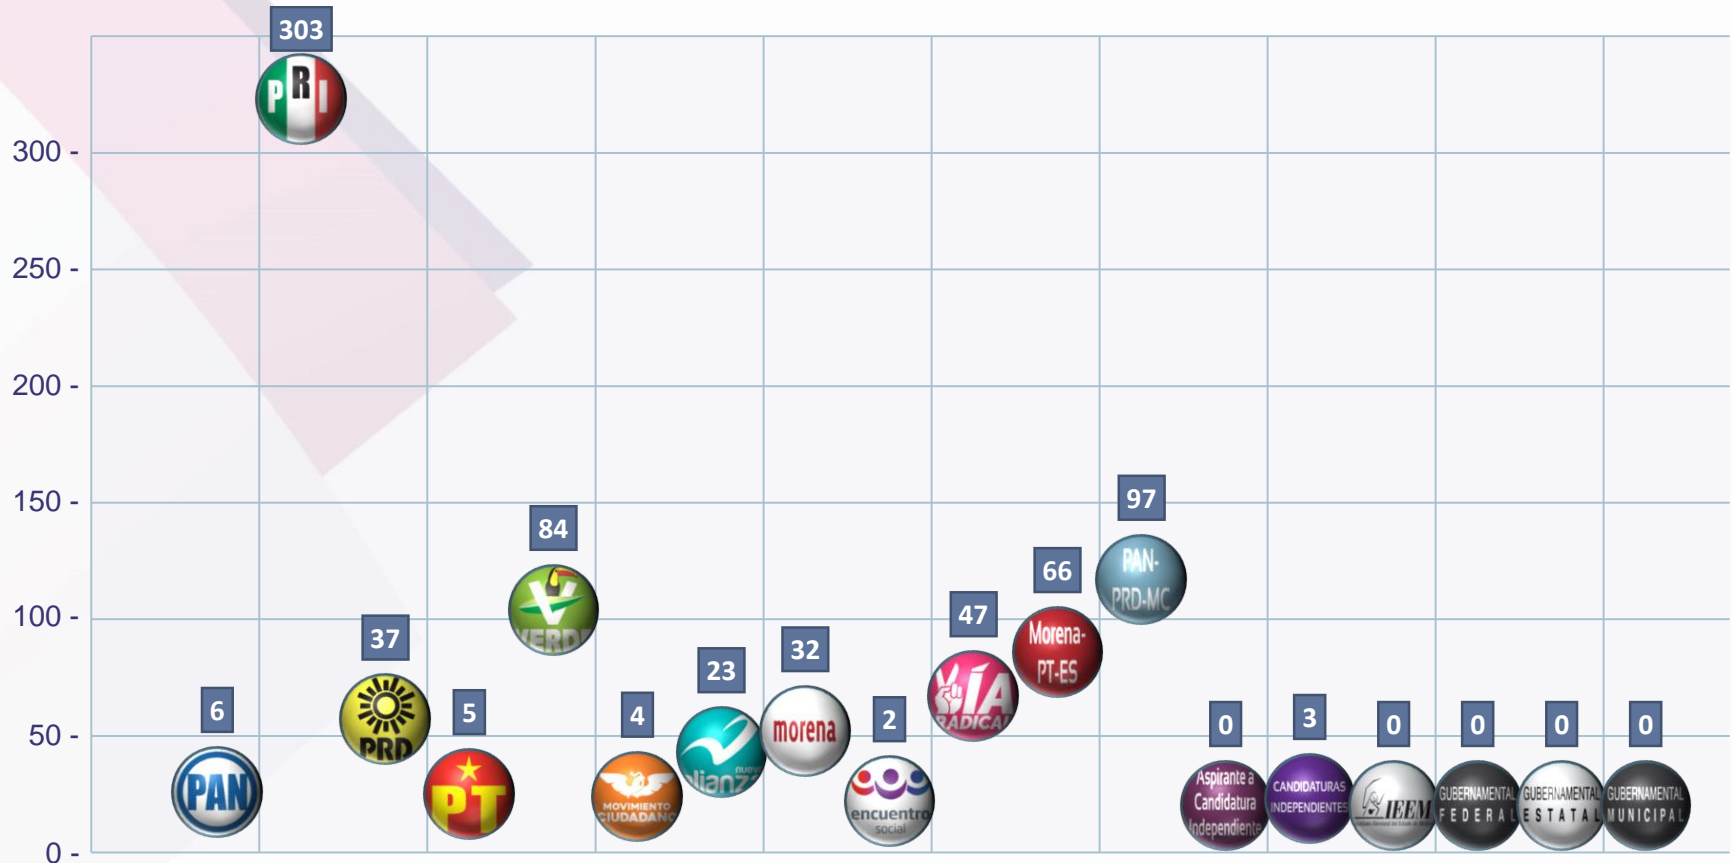

Gráfica N° 7. Resultado de propaganda móvil o de tránsito por actor político, autoridad electoral y gubernamental

Fuente: Elaboración con base en los datos obtenidos en el Sistema Integral de Monitoreo de Espectaculares y Medios Alternos (SIMEMA) durante los periodos de Precampaña, Intercampaña, Campaña, de Reflexión y Jornada Electoral (del 20 de enero al 1 de julio de 2018).