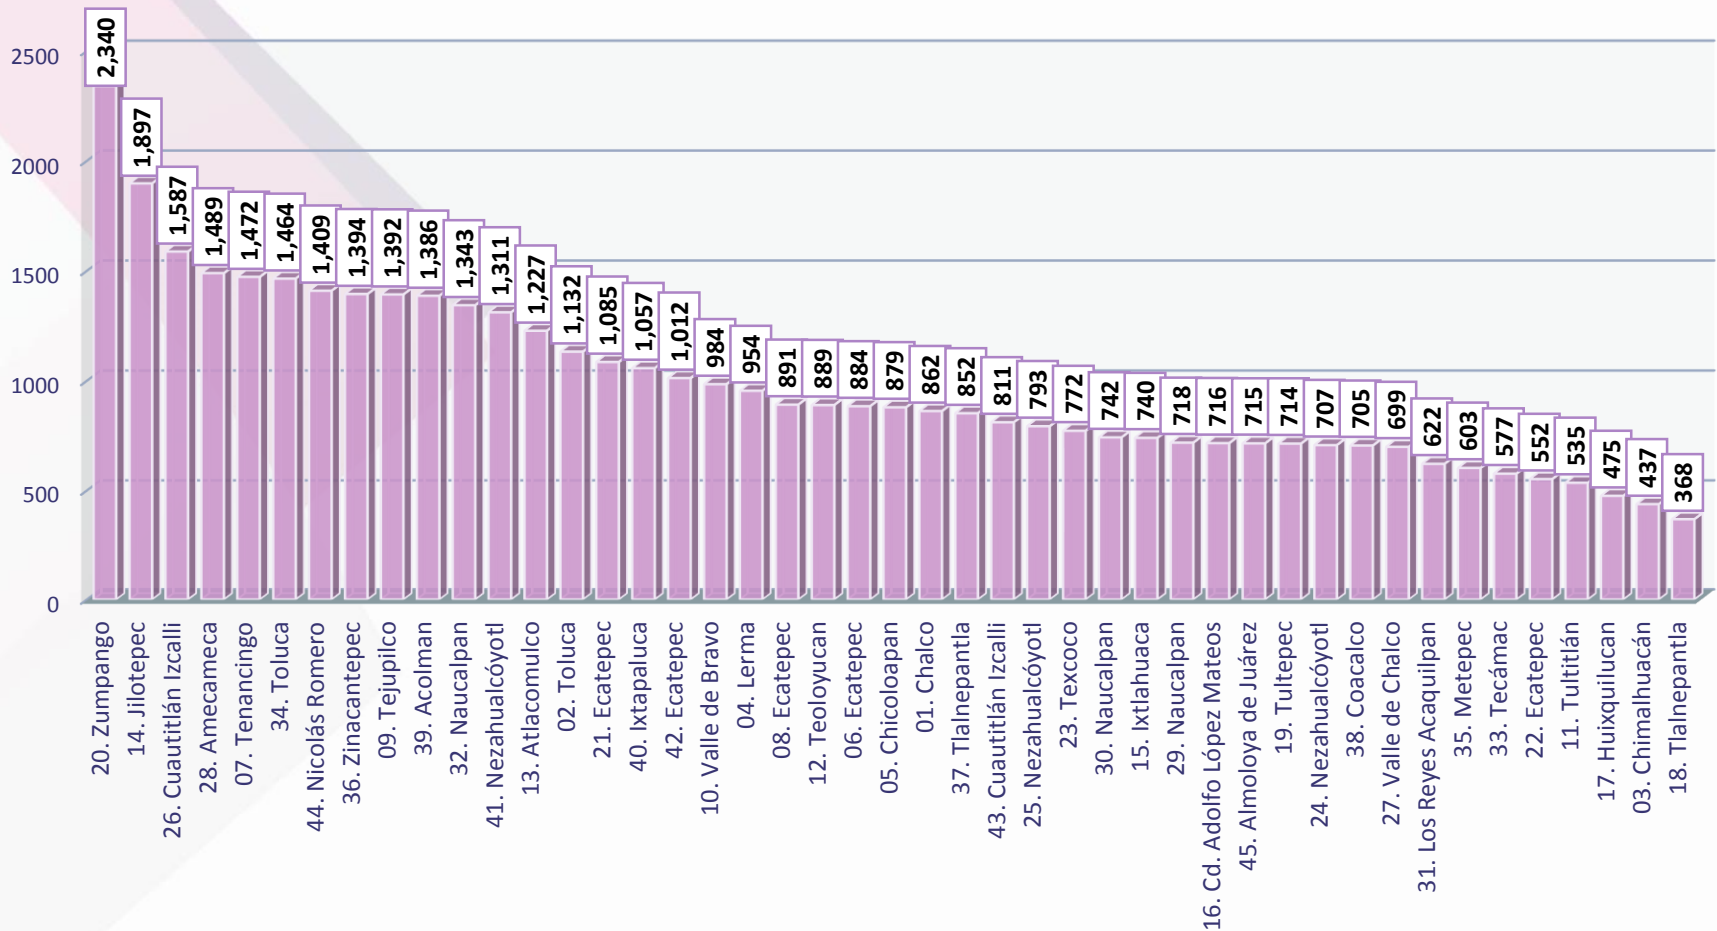

Gráfica N° 10. Resultado de soportes promocionales por Distrito Electoral

Fuente: Elaboración con base en los datos obtenidos en el Sistema Integral de Monitoreo de Espectaculares y Medios Alternos (SIMEMA) durante los periodos de Precampaña, Intercampaña, Campaña, de Reflexión y Jornada Electoral (del 20 de enero al 1 de julio de 2018).