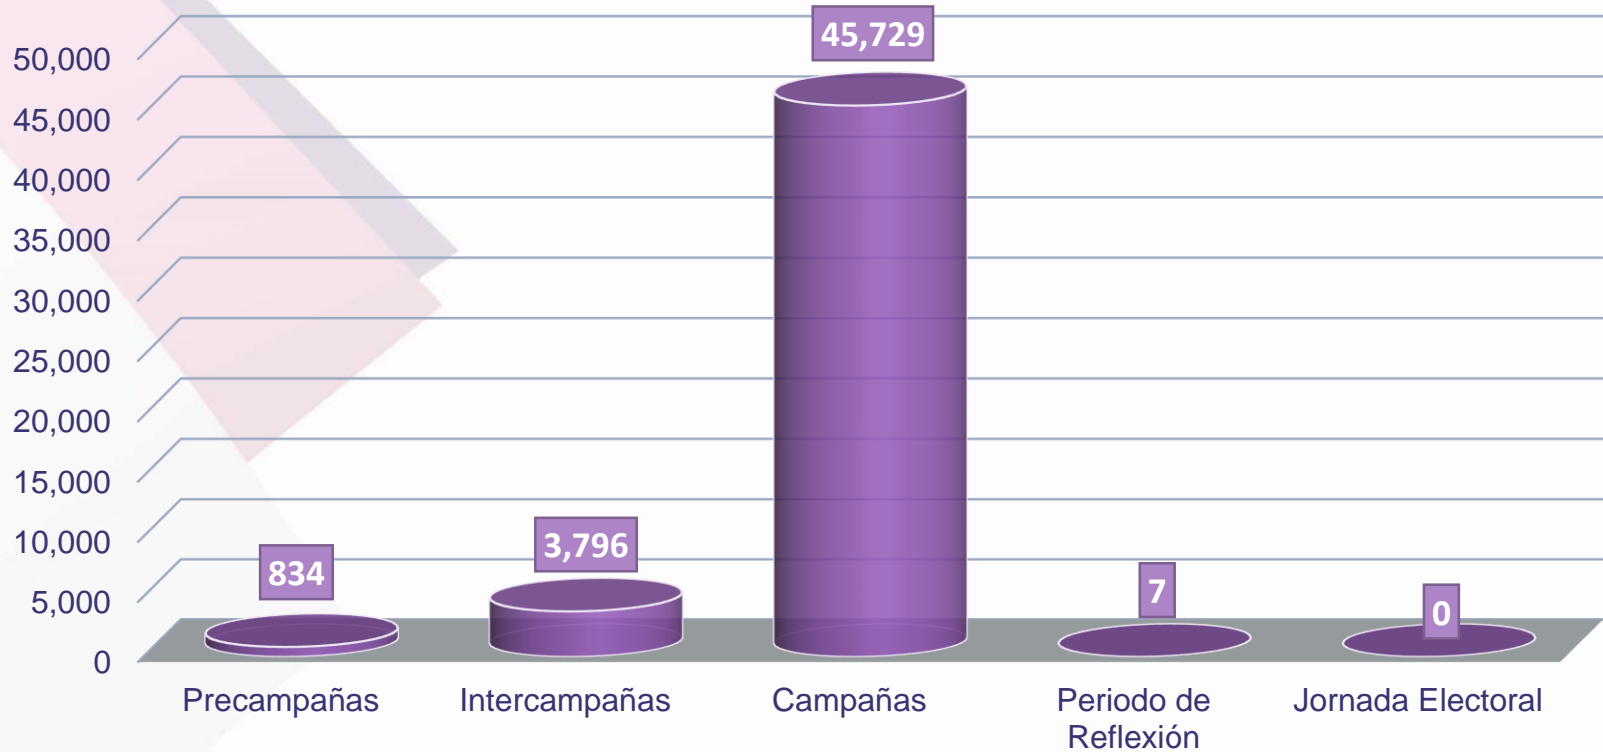

Gráfica N° 1. Resultados por periodo

Fuente: Elaboración con base en los datos obtenidos en el Sistema Integral de Monitoreo de Espectaculares y Medios Alternos (SIMEMA) durante los periodos de Precampaña, Intercampaña, Campaña, de Reflexión y Jornada Electoral (del 20 de enero al 1 de julio de 2018).