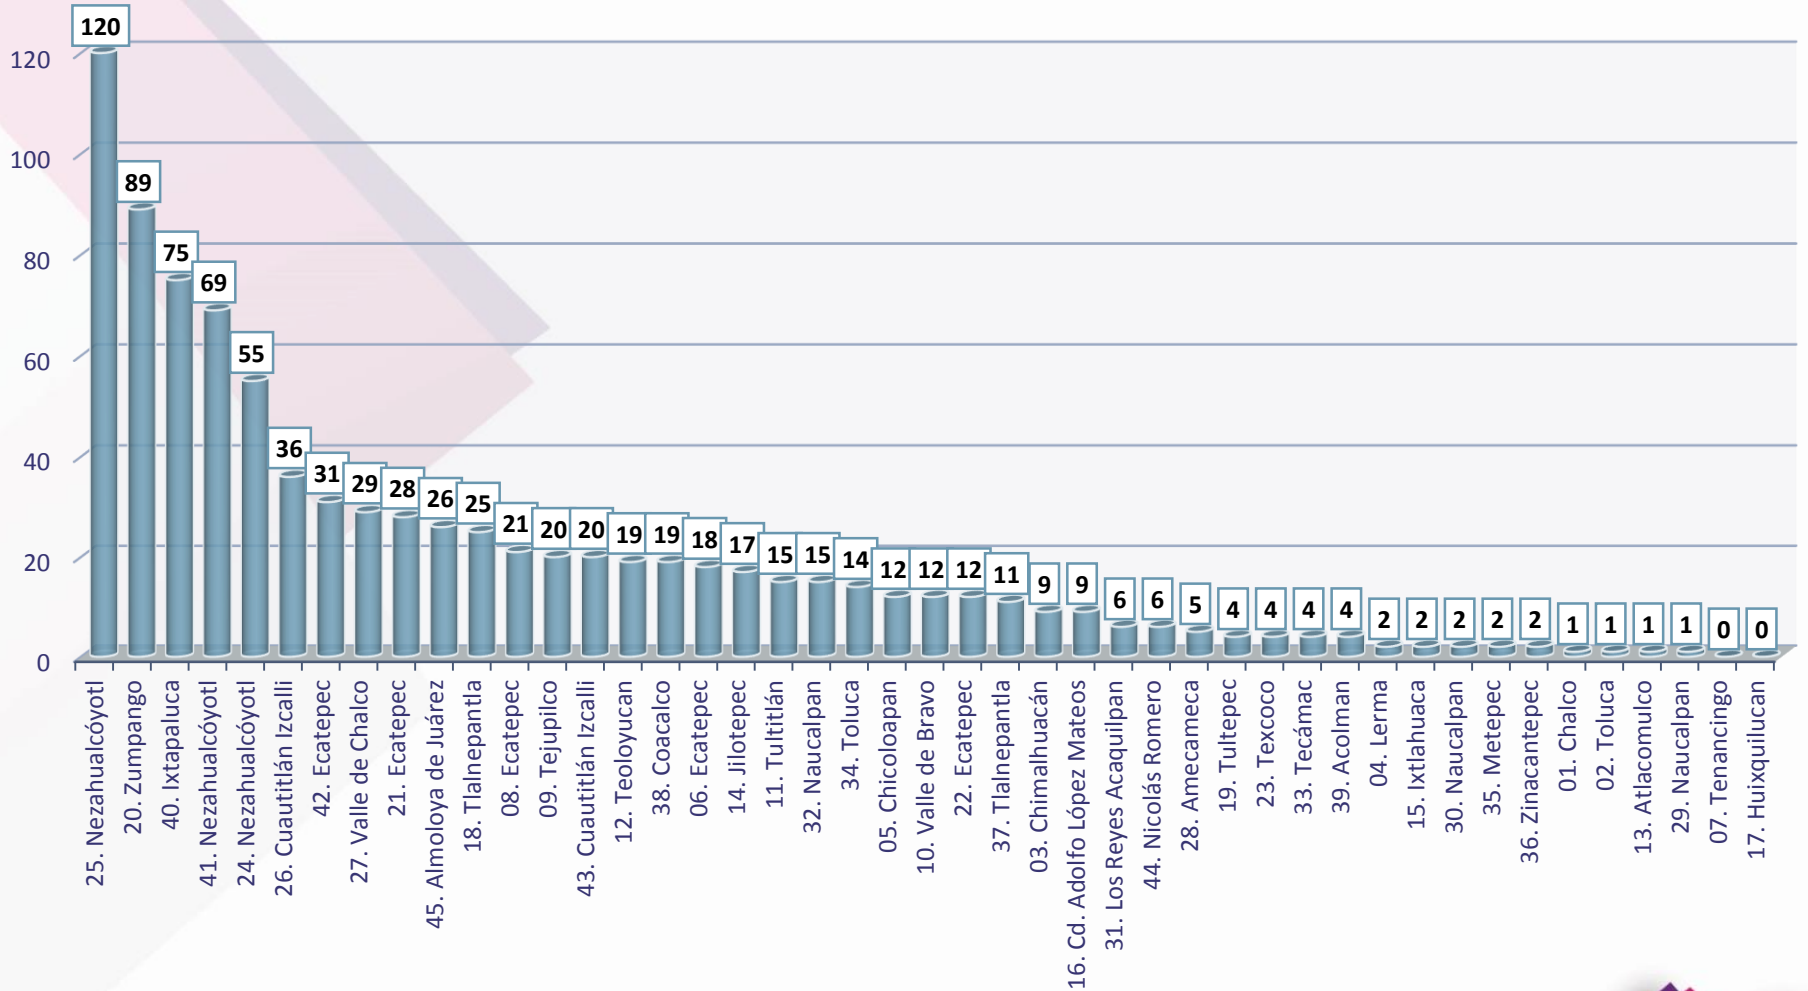

Gráfica N° 8. Resultado de publicidad directa por Distrito Electoral

Fuente: Elaboración con base en los datos obtenidos en el Sistema Integral de Monitoreo de Espectaculares y Medios Alternos (SIMEMA) durante los periodos de Precampaña, Intercampaña, Campaña, de Reflexión y Jornada Electoral (del 20 de enero al 1 de julio de 2018).