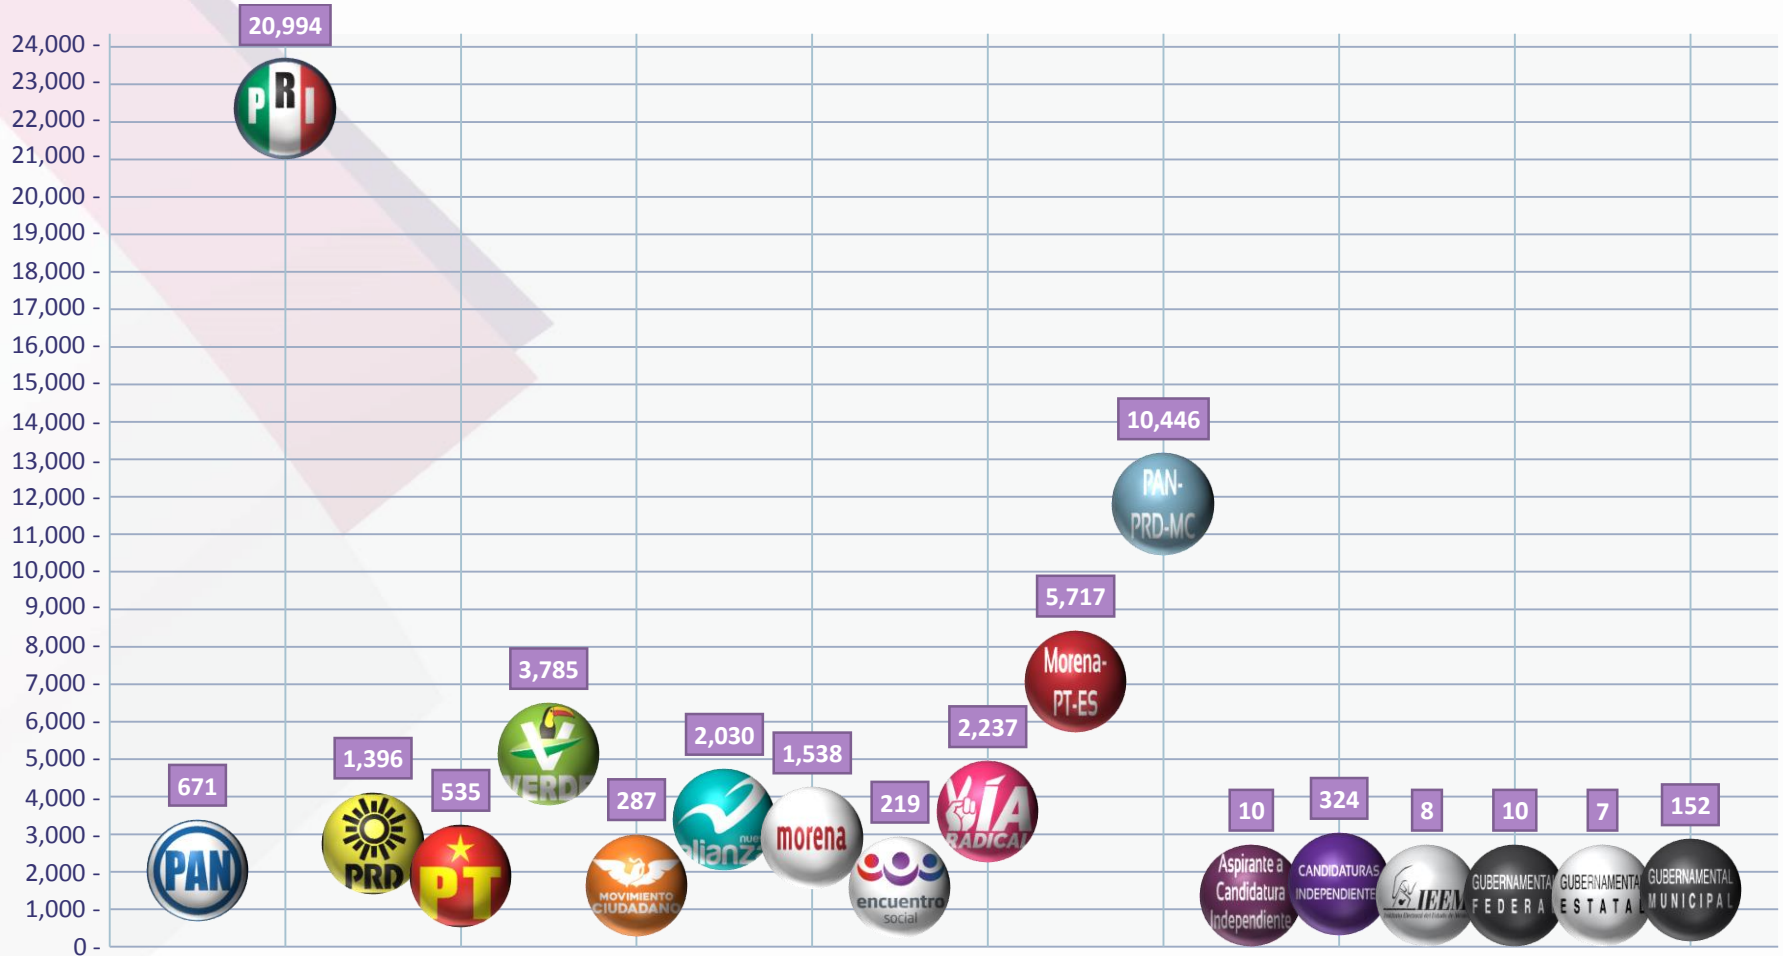

Gráfica N° 2. Resultados por actor político, autoridad electoral y gubernamental

Fuente: Elaboración con base en los datos obtenidos en el Sistema Integral de Monitoreo de Espectaculares y Medios Alternos (SIMEMA) durante los periodos de Precampaña, Intercampaña, Campaña, de Reflexión y Jornada Electoral (del 20 de enero al 1 de julio de 2018).