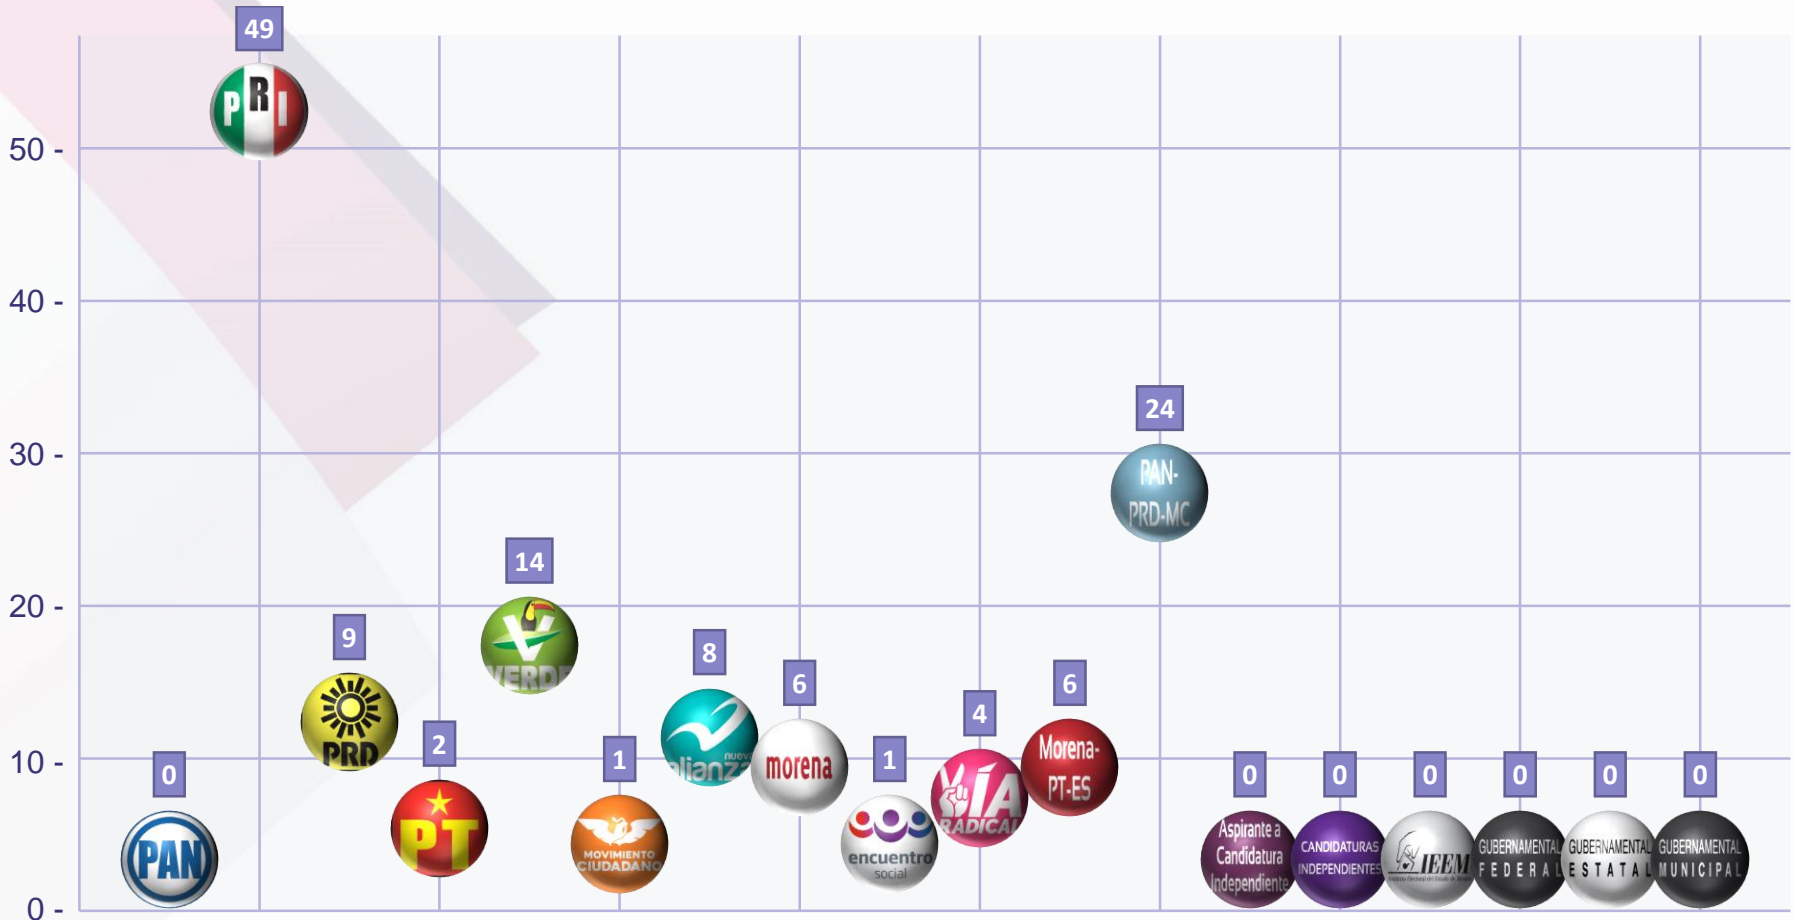

Gráfica N° 5. Resultado de eventos de difusión por actor político, autoridad electoral y gubernamental

Fuente: Elaboración con base en los datos obtenidos en el Sistema Integral de Monitoreo de Espectaculares y Medios Alternos (SIMEMA) durante los periodos de Precampaña, Intercampaña, Campaña, de Reflexión y Jornada Electoral (del 20 de enero al 1 de julio de 2018).