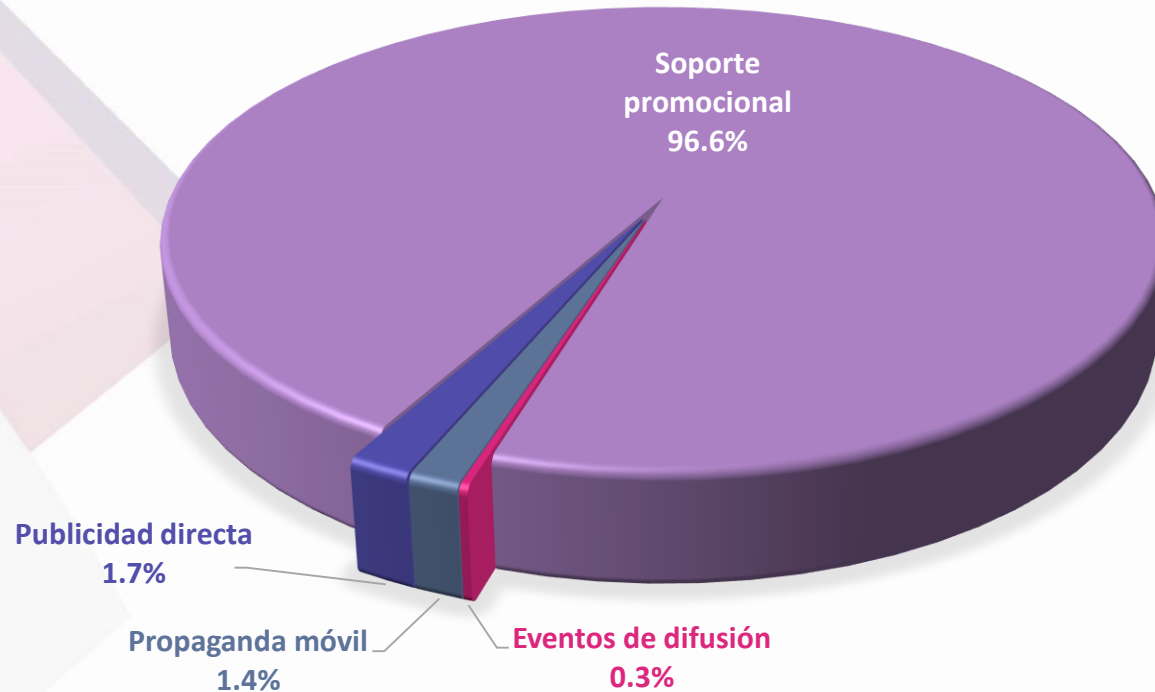

Gráfica N° 3. Porcentaje por tipo de medio alterno

Fuente: Elaboración con base en los datos obtenidos en el Sistema Integral de Monitoreo de Espectaculares y Medios Alternos (SIMEMA) durante los periodos de Precampaña, Intercampaña, Campaña, de Reflexión y Jornada Electoral (del 20 de enero al 1 de julio de 2018).