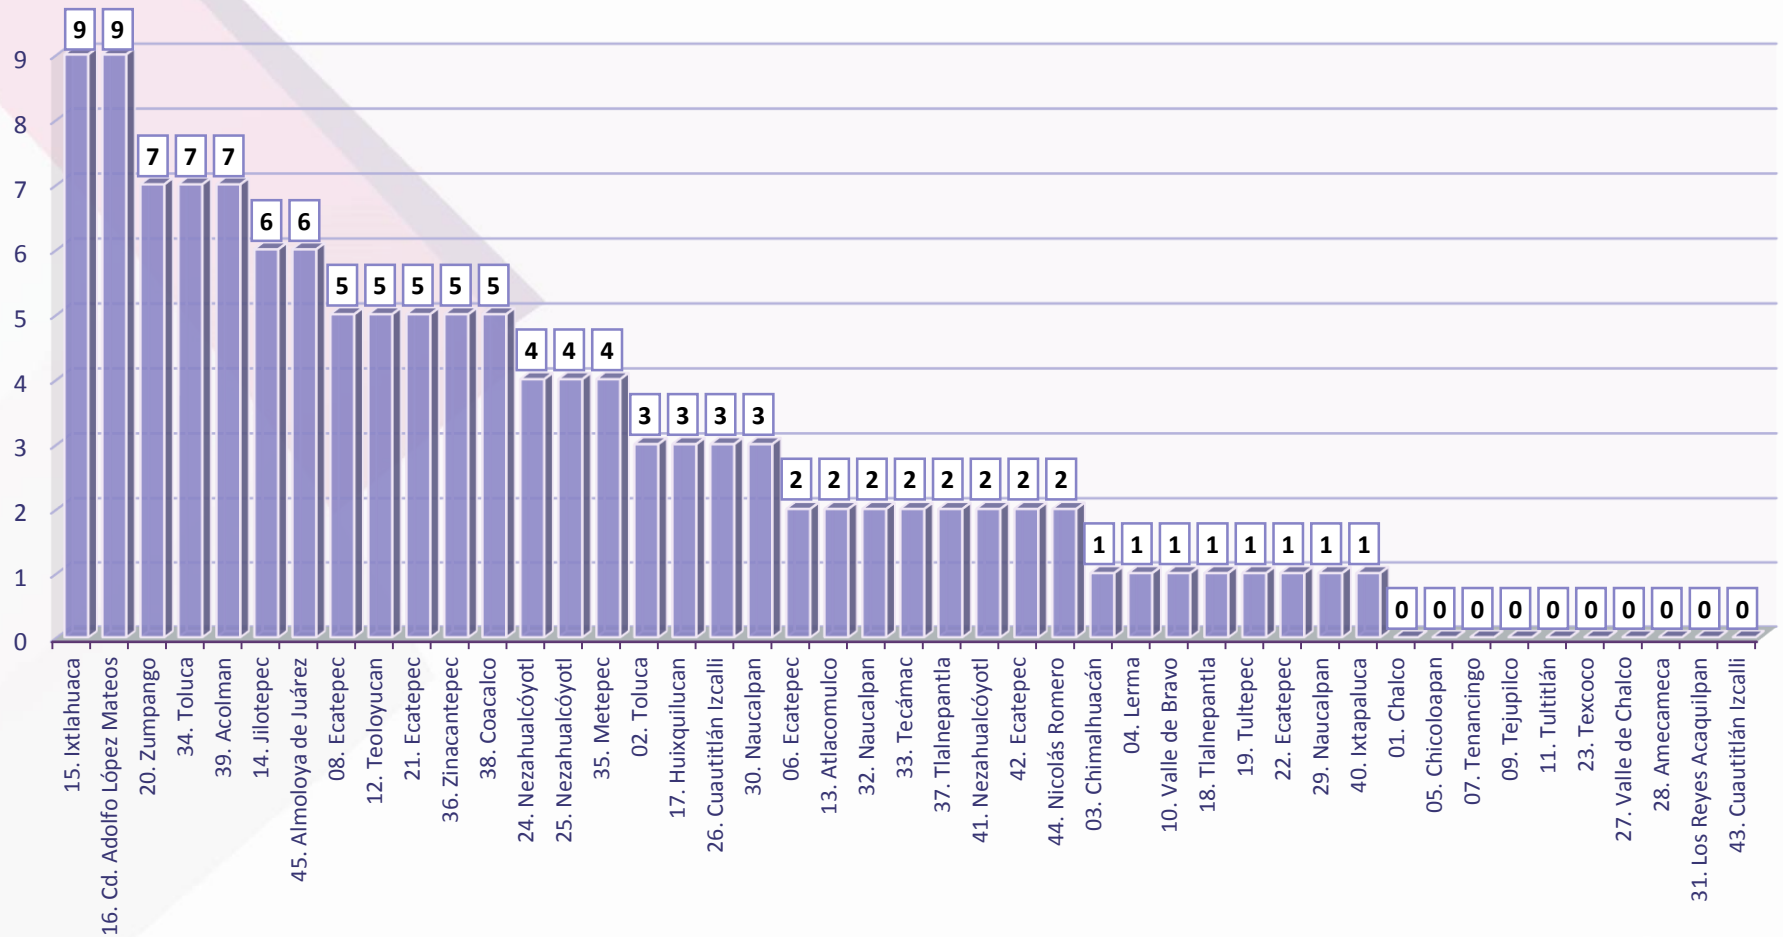

Gráfica N° 4. Resultado de eventos de difusión por Distrito Electoral

Fuente: Elaboración con base en los datos obtenidos en el Sistema Integral de Monitoreo de Espectaculares y Medios Alternos (SIMEMA) durante los periodos de Precampaña, Intercampaña, Campaña, de Reflexión y Jornada Electoral (del 20 de enero a 1 de julio de 2018).